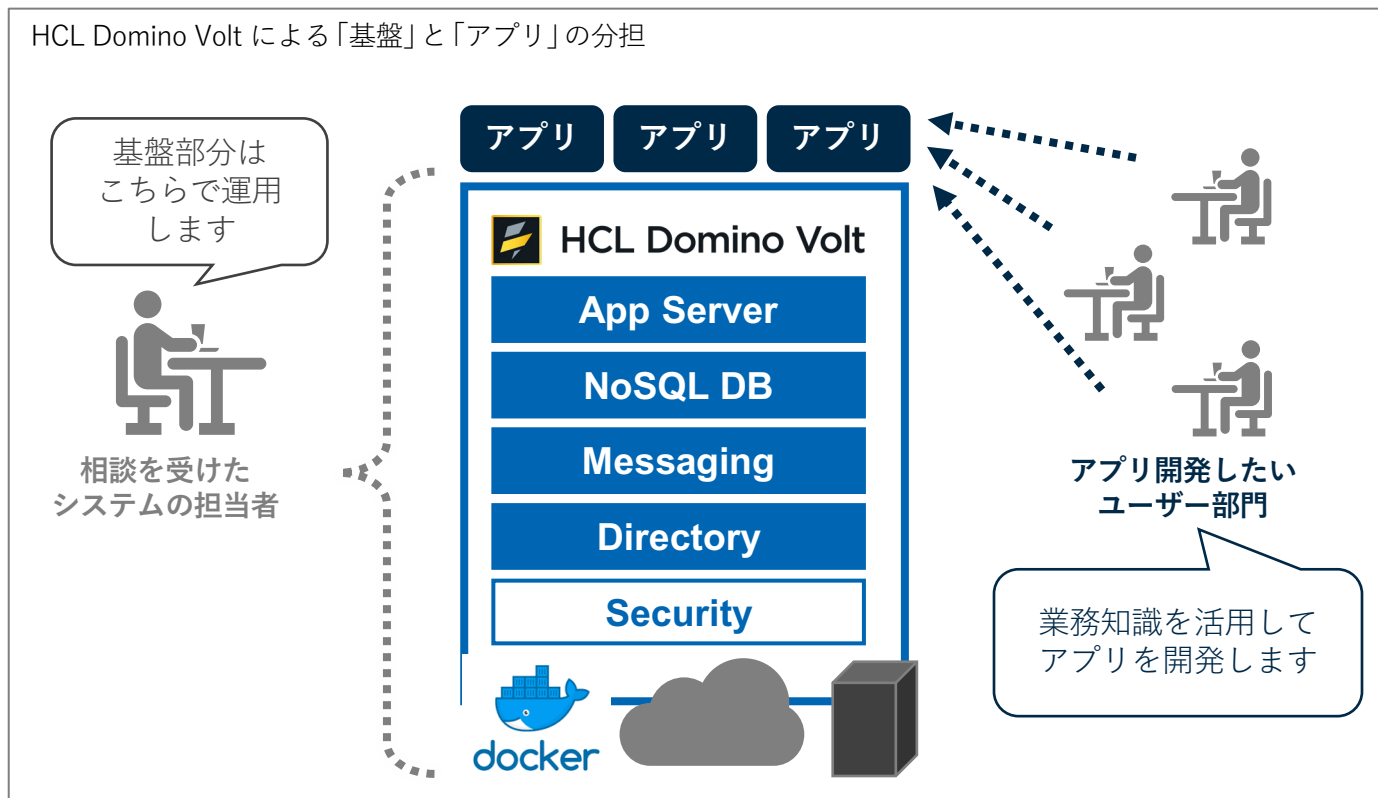

HCL Domino Volt 導入後

ユーザー部門が業務知識と現場の必要性に応じたローコード/ノーコード開発で業務をアプリ化

HCL Domino Volt による「基盤」と「アプリ」の分担

ここに注意!! 「ローコード/ノーコード」製品選択のポイント

「ローコード/ノーコード」は、業務アプリ開発に限らず、多くの分野で実現されています。そのため、「ローコード/ノーコード」を謳った製品・サービスであっても、「ユーザー自身で業務アプリを開発する」という目的に合っているかの注意が必要です。

プロの開発者の生産性を高めるための「ローコード/ノーコード」の開発環境や、特定の製品の設定や活用が「ローコード/ノーコード」のできる製品は「ユーザー部門でのアプリ開発」には対応しません。

次に、業務アプリの開発において以下の点に考慮が必要です。(参考: 本資料裏面比較表)

- データベースの設計・管理が可能か
- ワークフローが必要か
- 社内の他のシステムやデータとの連携が必要か

最後に「システム基盤としてデータのバックアップやセキュリティポリシーに沿った運用が可能であるか」の点を考慮して製品を選択する必要があります。

トライアル環境の紹介

Web ページ「[HCL Domino Volt オンライン トライアル](https://hclsw.co/volt-trial)」でトライアル環境の利用方法やサンプルアプリケーションを紹介しています。まずはブラウザだけで利用可能なトライアル環境 Sandbox で、HCL Domino Volt を試してみてください。

「[HCL Domino Volt オンライン トライアル](https://hclsw.co/volt-trial)」

→ <https://hclsw.co/volt-trial>